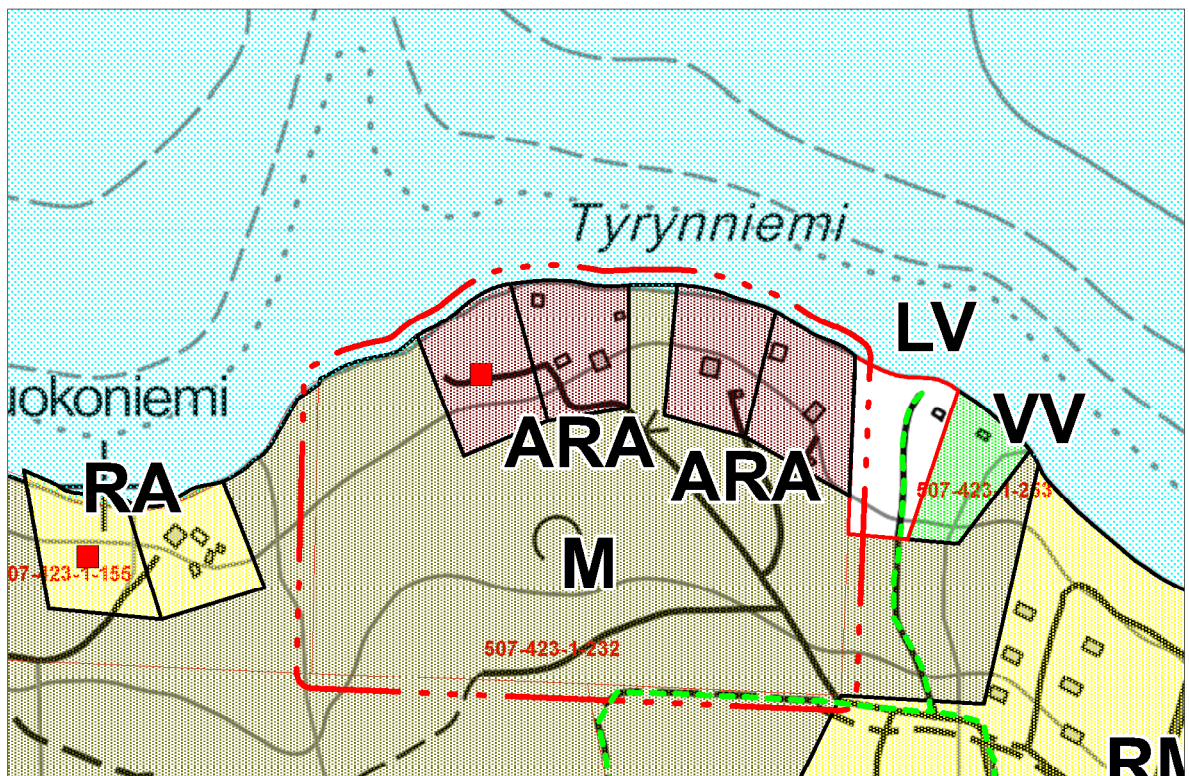

Punainen pistekatkoviiva on 10 m sen kaava-alueen ulkopuolella, jonka sisäpuolella yleiskaava muuttuu.

1: 5 000

OSAYLEISKAAVAN MUUTOSKARTTA TILAN 507-423-1-232 OSALTA 13.9.2021

1:5 000

KARTTAKO OY

DI JARMO MÄKELÄ