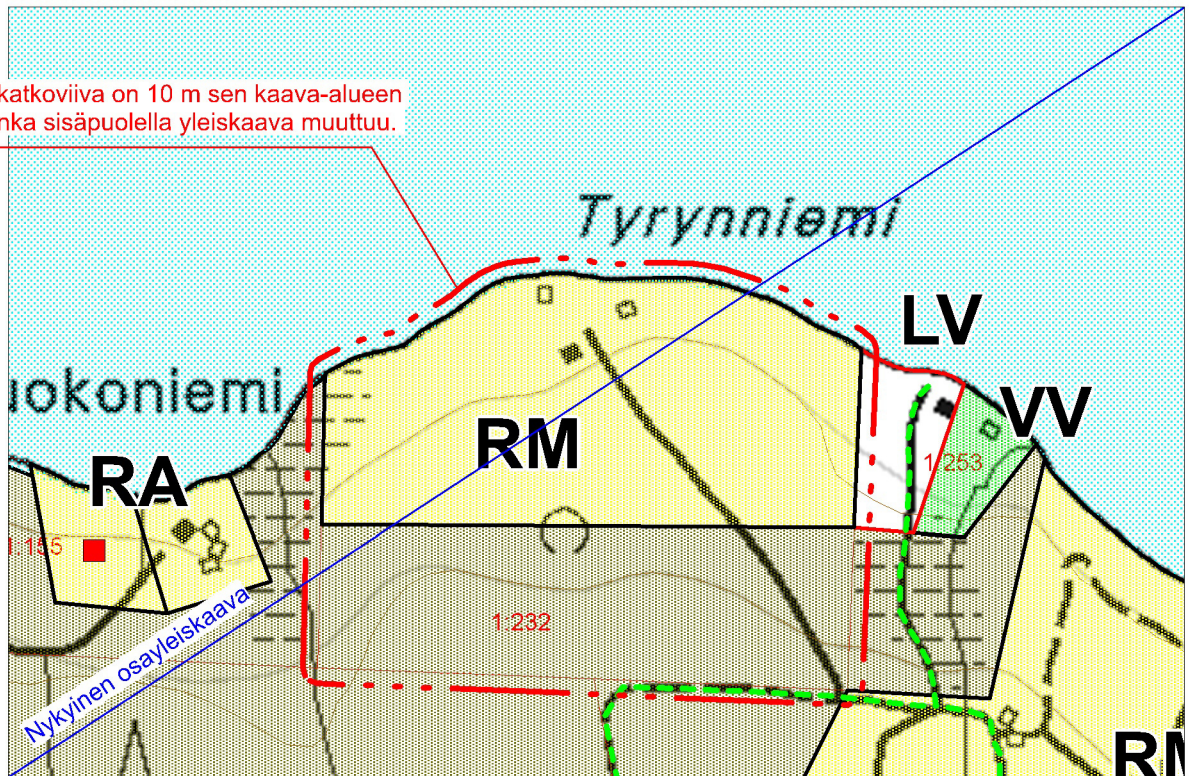

Punainen pistekatkoviiva on 10 m sen kaava-alueen ulkopuolella, jonka sisäpuolella yleiskaava muuttuu.

1: 5 000

OSAYLEISKAAVAN MUUTOSKARTTA TILAN 507-423-1-232 OSALTA 13.9.2021

1:5 000

KARTTAKO OY

DI JARMO MÄKELÄ